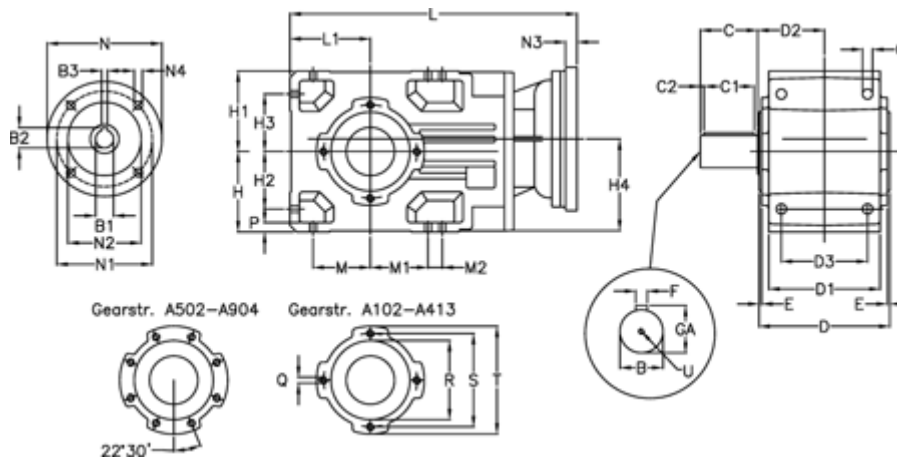

Article number: 296003510551220
 Description: Bevel helical gearbox
 A353UR-105,5-P63B5

Measures

| | | | | |
|-----------|---------------------------------|------------|------------|------------|
| B = 40 | D1 = 166 | H1 = 100 | M2 = 11 | Q = M10x17 |
| B1 = 11 | D2 = 88.5 | H2 = 73 | N = 140 | R = 110 |
| B2 = 12.8 | D3 = 135 | H3 = 73 | N1 = 115 | S = 130 |
| B3 = 4 | Description = A353 UR-xx P63 B5 | H4 = 114.0 | N2 = 95 | T = 150 |
| C = 70 | E = 3.5 | L = 417.0 | N3 = 4 | U = M12x28 |
| C1 = 60 | F = 12 | L1 = 100 | N4 = M8x19 | |
| C2 = 5.0 | GA = 43 | M = 73 | O = 12.0 | |
| D = 173 | H = 100 | M1 = 73 | P = 11 | |